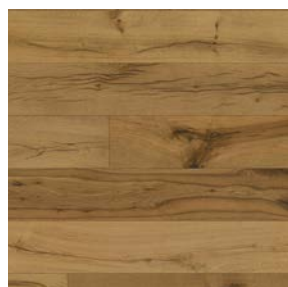

PODLAHY DREVENÉ TROJVRSTVOVÉ

FLOOR!T®

DER HOLZFUSSBODEN

SUPER - RUSTIK v oxidatívnom oleji

SUPER - RUSTIK

FORMÁT: 14 x 190 x 1 900 mm

TRIEDENIE RUSTIC
OXIDATÍVNY OLEJ, KARTÁČ
4V MAXIFÁZA
NÁŠLAP 3 mm
ZÁMOK DROP DOWN

56,20 €

50,10 €

41,70 € bez DPH

-11%

Akcia platí od 22. 5. 2023 do 30. 6. 2024

Dub rustikálny
prírodný oxidatívny olej