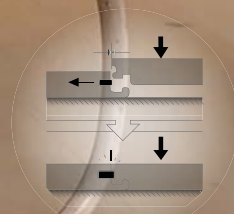

SKLADOM

Skladom v Hodoníne
vrátane zhodných líšt

RUSTIKÁLNY ŠTÝL

Starostlivý výber surovín
a tradičné spracovanie dreva
s veľkými hrčami a trhlinami

ZÁMOK G5

Jednoduchú montáž
umožňuje zámok G5

SCHODOVÉ HRANY PRE KAŽDÚ PODLAHU