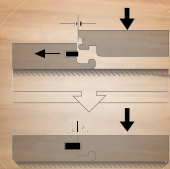

**SCHODOVÉ HRANY
PRE KAŽDÚ PODLAHU**
Do 4 týždňov dodanie
schodových hrán
vyrobených priamo
z podlahových lamiel
pre Vaše perfektné schody

KVALITNÝ ZÁMOK
Kvalitnú a jednoduchú
montáž garantuje osvedčený
záмок Välinge G5